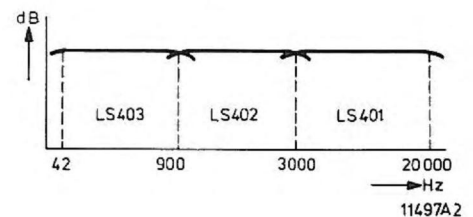

Service
Service
Service

32 Litres
570x390x225 mm

11622A17

Service Manual

TO OPEN L.S. BOX

5799A

11500A2

11497A2

CS57704

Subject to modification

4822 725 12232

Printed in The Netherlands

PHILIPS

S			C		
S426	1,2 mH	4822 152 20487	C727	Elco 12 μ F	4822 124 40145
S427	1,2 mH	4822 152 10083	C728-729	Elco 5 μ F	4822 124 40147
S428	0,8 mH	4822 157 50816			
S429	0,35 mH	4822 158 10393			

1	LS401	4822 240 70018
2		4822 454 10546
3	LS402	4822 240 70016
4		4822 240 90005
5		4822 264 30041
6	LS403	4822 240 60081