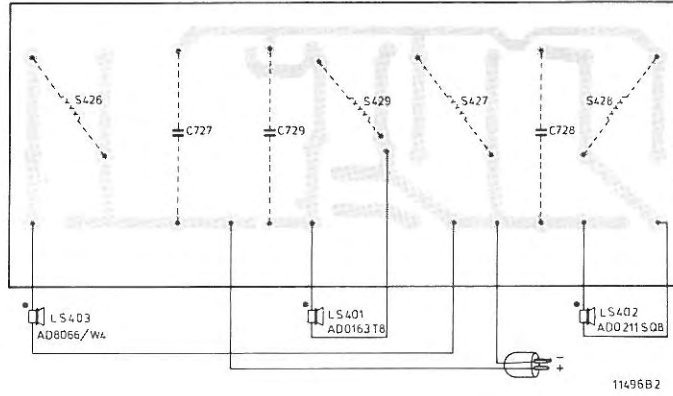

Service
Service
Service

32 Litres
570x390x225 mm

11622A17

Service Manual

TO OPEN L.S. BOX

5799A

11500A2

11497A2

CS57704

Subject to modification

4822 725 12232

Printed in The Netherlands

PHILIPS

S			C		
S426	1,2 mH	4822 152 20487	C727	Elco 12 μ F	4822 124 40145
S427	1,2 mH	4822 152 10083	C728-729	Elco 5 μ F	4822 124 40147
S428	0,8 mH	4822 157 50816			
S429	0,35 mH	4822 158 10393			

1	LS401	4822 240 70018
2		4822 454 10546
3	LS402	4822 240 70016
4		4822 240 90005
5		4822 264 30041
6	LS403	4822 240 60081