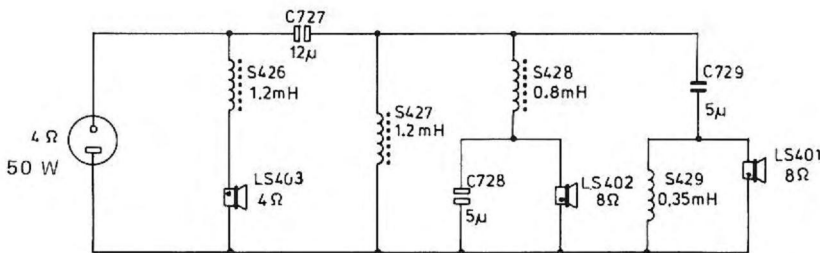

Service
Service
Service

32 Litres
570x390x225 mm

11622A17

Service Manual

TO OPEN L.S. BOX

5799A

11500A2

11497A2

CS57704

Subject to modification

4822 725 12232

Printed in The Netherlands

PHILIPS

S			C		
S426	1,2 mH	4822 152 20487	C727	Elco 12 μ F	4822 124 40145
S427	1,2 mH	4822 152 10083	C728-729	Elco 5 μ F	4822 124 40147
S428	0,8 mH	4822 157 50816			
S429	0,35 mH	4822 158 10393			

1	LS401	4822 240 70018
2		4822 454 10546
3	LS402	4822 240 70016
4		4822 240 90005
5		4822 264 30041
6	LS403	4822 240 60081